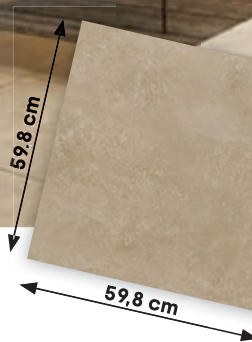

Gres szkliony G1800 GREY

wym. 18,5x59,8 cm, gat. 1, opak. 1 m², imitujący drewno, mrozoodporny i antypoślizgowy, zastosowanie zewnętrzne/wewnętrzne

Gres szkliony ALGO GRYS MAT

wym. 30x30 cm, gat. 1, opak. 1,62 m², mrozoodporny i antypoślizgowy, zastosowanie zewnętrzne/wewnętrzne

Gres szkliony G304 WOOD GREY

wym. 29,7x59,8 cm, gat. 1, opak. 1,6 m², imitujący drewno, mrozoodporny i antypoślizgowy, zastosowanie zewnętrzne/wewnętrzne

Gres szkliony ALASKA WHITE MATT

wym. 60x60 cm, gat. 1, opak. 1,44 m², mrozoodporna, zastosowanie zewnętrzne/wewnętrzne

Gres szkliony GPTU

wym. 59,8x59,8 cm, gat. 1, opak. 1,07 m², imitacja betonu, zastosowanie zewnętrzne/wewnętrzne, kolory: GPTU603 LIGHT GREY MATT, GPTU605 BEIGE MATT

64.99 zł/m²

WORCRAFT

Szlifierka kątowa WORCRAFT NAG08-125P + tarcze

99 zł/zest.

HIT CENOWY!

69.99 zł/szt.

Drabina aluminiowa domowa DRABEST

4-stopniowa,
maks. obciążenie 125 kg