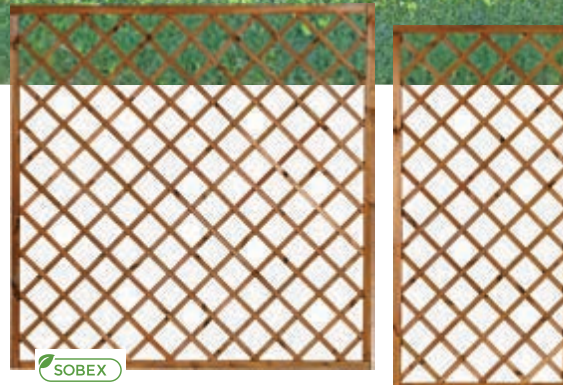

SOBEX

Kratka DIAGONALNA PIA R34

materiał: drewno sosnowe, kolor brąz

- prosta, wym. 90×180 cm - **109 zł**
- prosta, wym. 180×180 cm - **159 zł**
- z łukiem, wym. 90×180/160 cm - **129 zł**
- z łukiem, wym. 180×180/160 cm - **179 zł**

od **139** zł/szt.