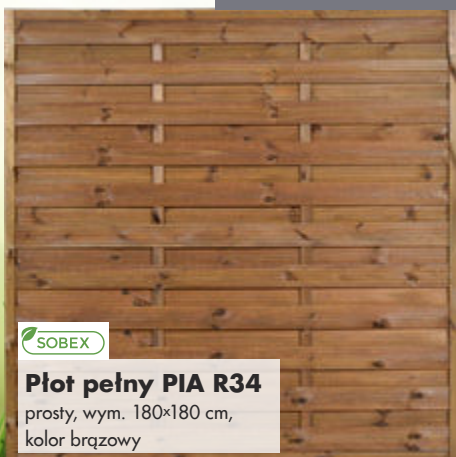

SOBEX

Plot pełny PIA R34

prosty, wym. 180x180 cm,
kolor brązowy

149 zł/szt.

SOBEX

Pergola prosta PIA

wym. 153x200x58 cm,
kolor brązowy

SUPEROFERTA