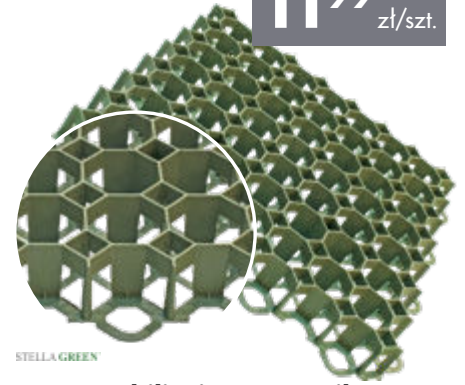

wieloskładnikowy nawóz granulowany, bezchlorkowy
z mikroelementami (9,40 zł/kg)

od 16⁹⁹ zł/szt.

Agrowłóknina do
ściółkowania P50
czarna + UV

- wym. 1,60x5 m - 16,99 zł
- wym. 1,60x10 m - 29,99 zł

11⁹⁹ zł/szt.